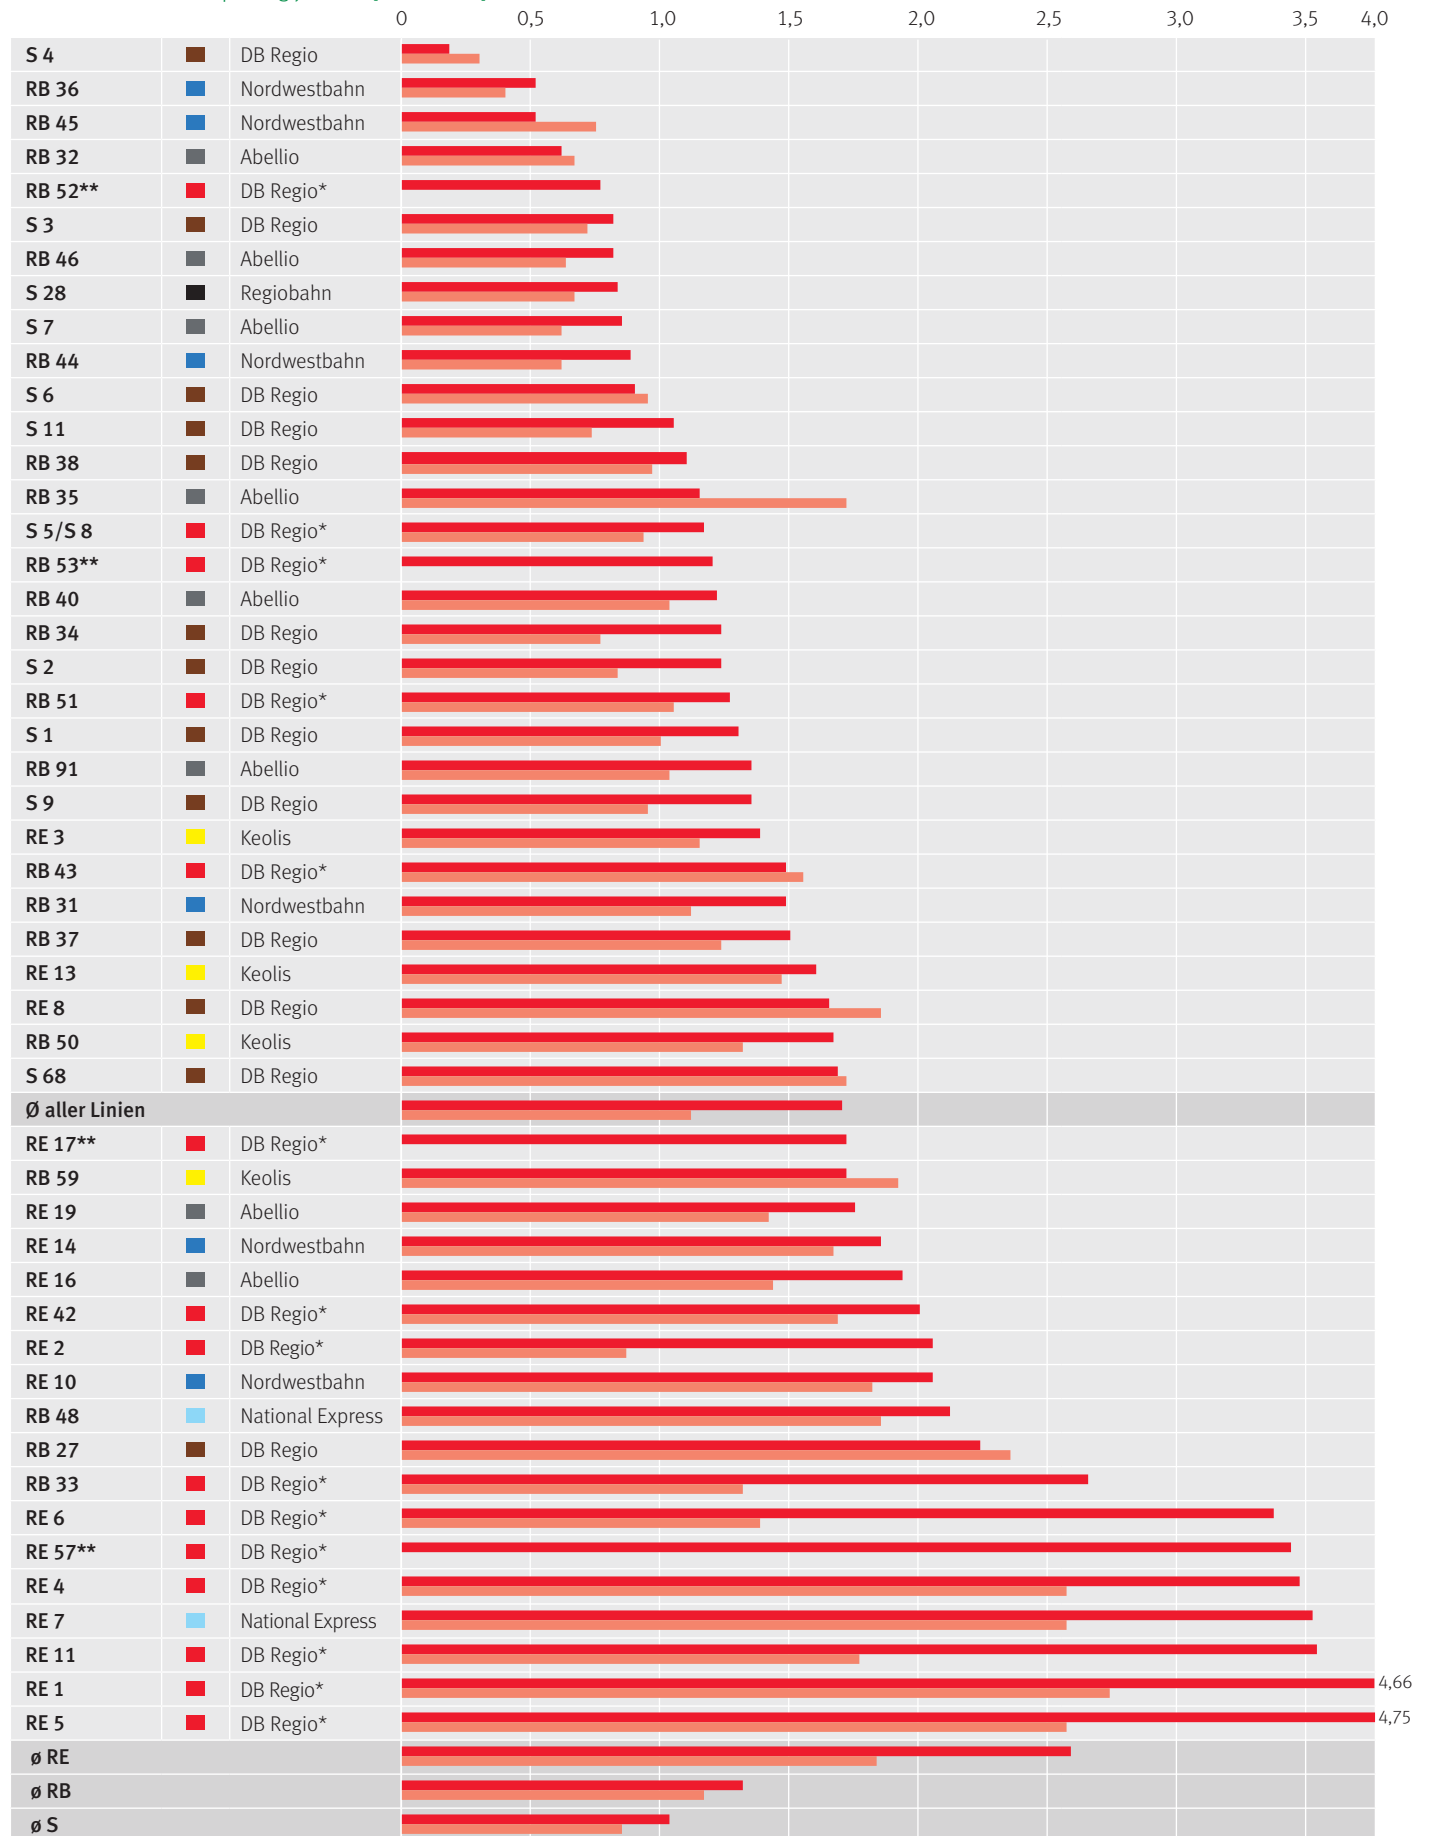

Durchschnittliche Verspätung je Fahrt [in Minuten]

\*DB-Wettbewerbslinie

\*\*Es liegen keine Werte für 2016 vor.

■ 2017

■ 2016