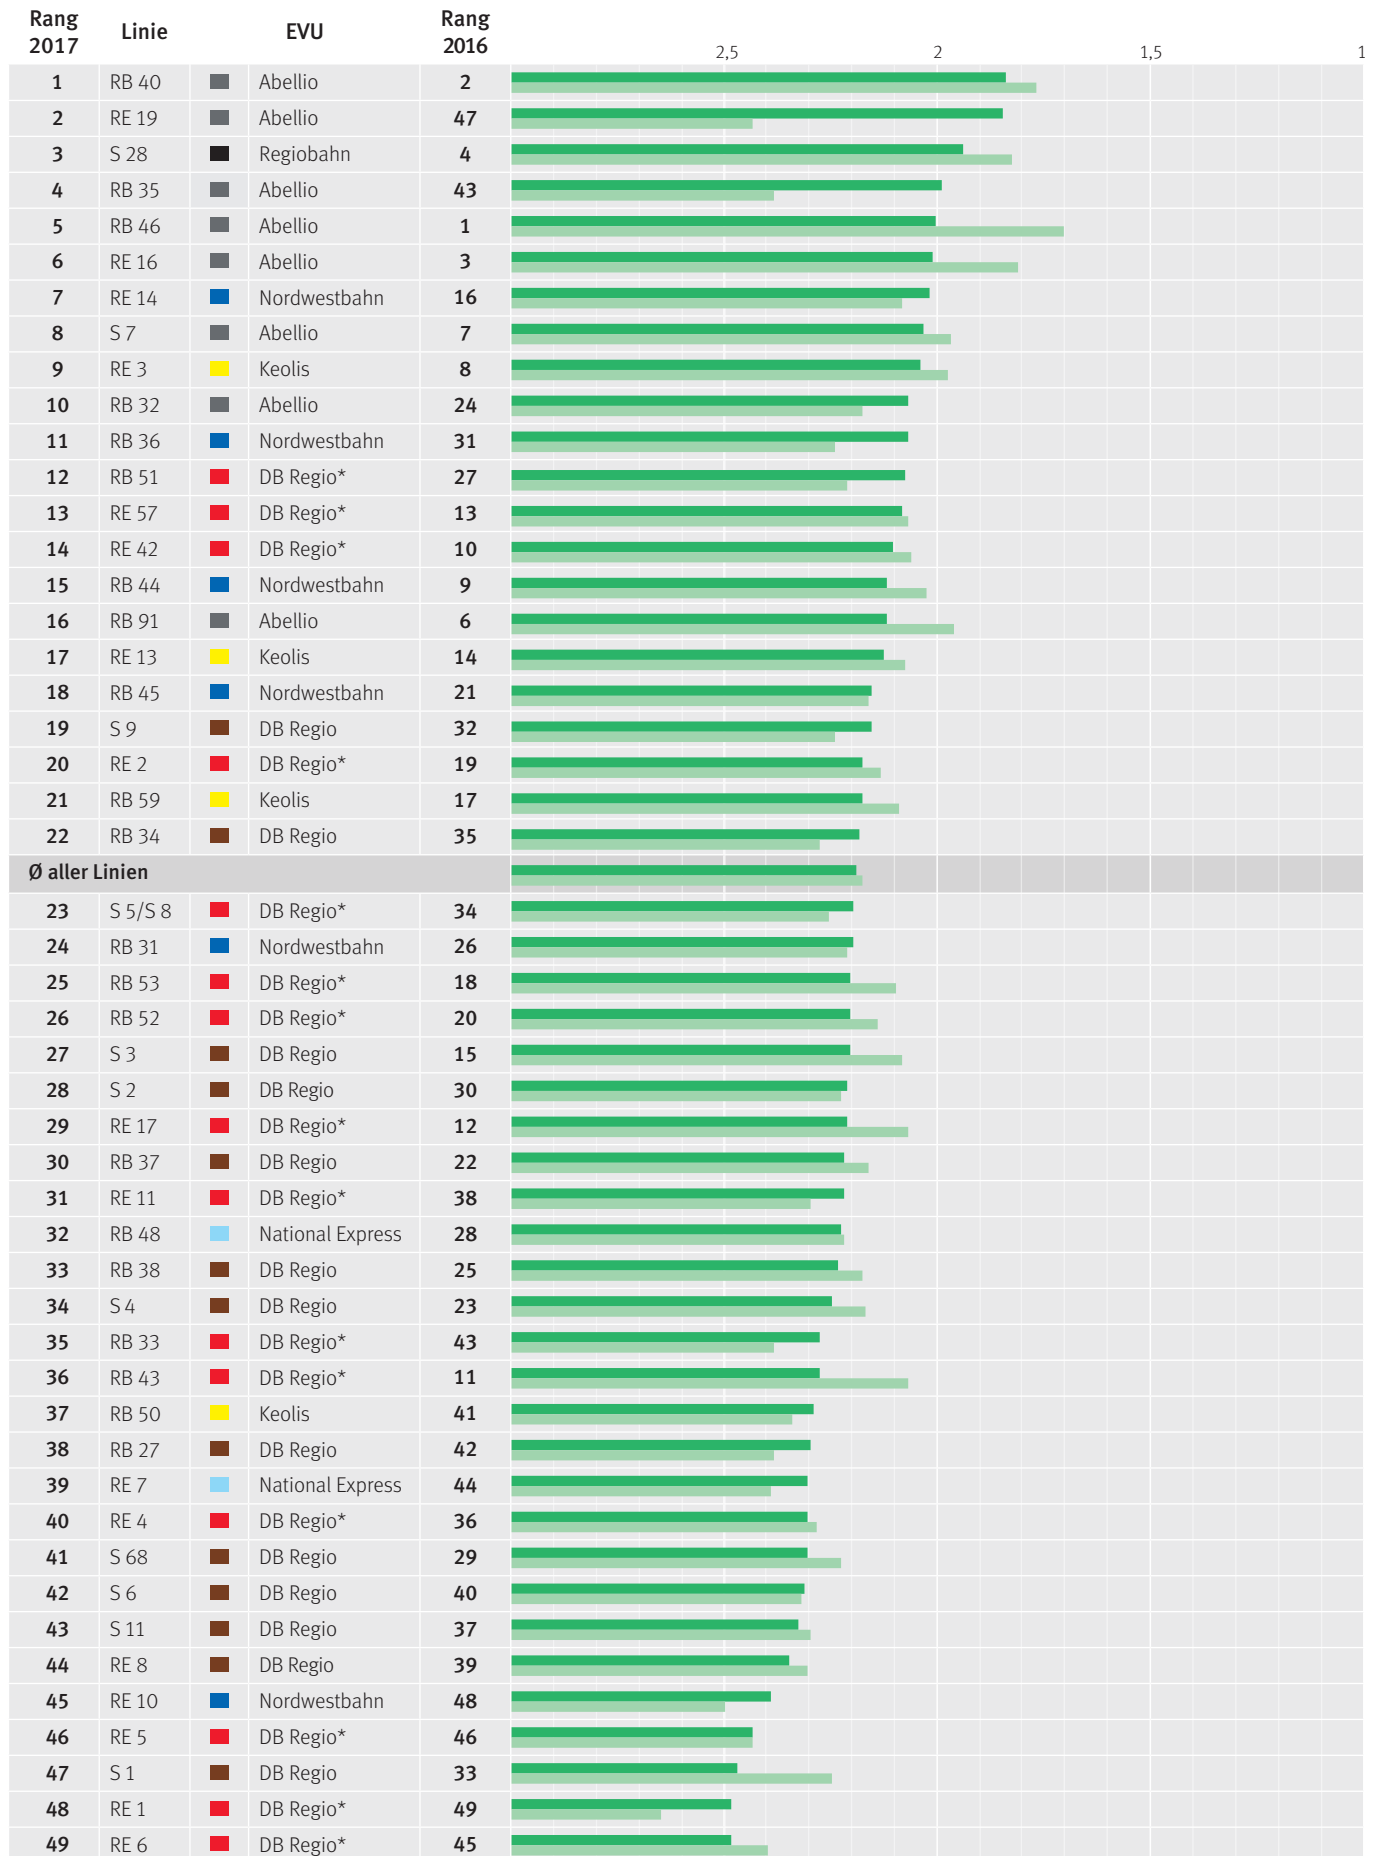

Rangfolge aller Linien aufgrund des Notendurchschnitts im VRR, basierend auf Kundenbewertungen

*DB-Wettbewerbslinie